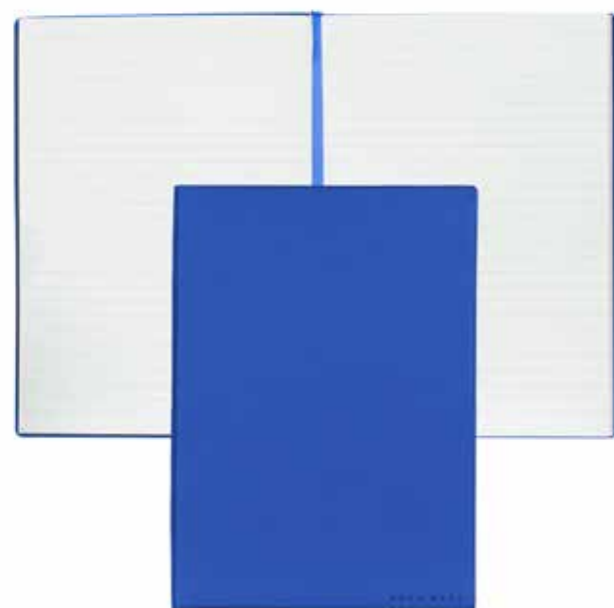

## ΣΗΜΕΙΩΜΑΤΑΡΙΟ A5 ESSENTIAL

• HNH121AL • HNH121LL • HNH121SL

Notebook της σειράς Essential με εξώφυλλο από Eco-leather και τρεις επιλογές σχεδιασμού (plain, dots, lined). 14,5 x 21 cm

€10<sup>90</sup>