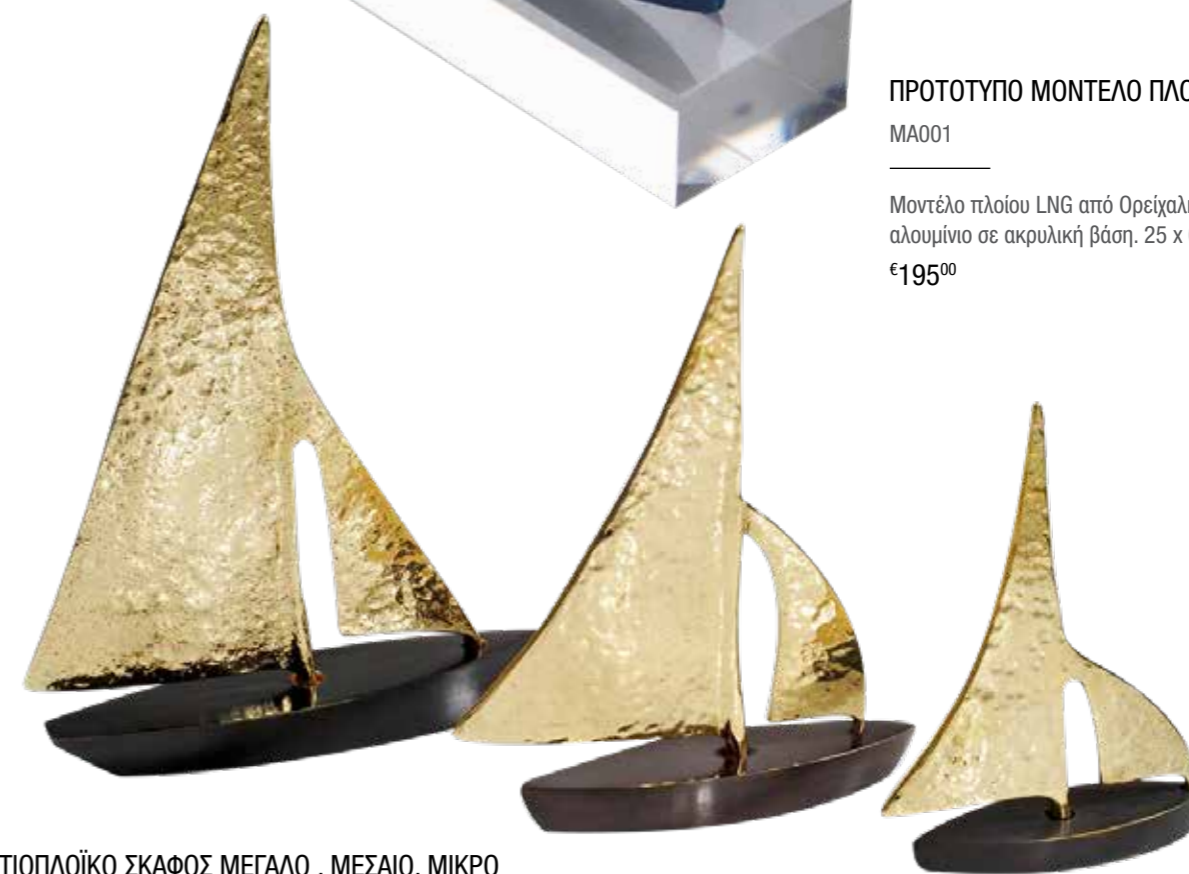

# Metal Art.

MS PASCHALIS / Collection 2022-2023

**ΠΟΝΤΟΠΟΡΟ ΚΟΝΤΕΙΝΕΡΑΔΙΚΟ ΠΛΟΙΟ**

20124A

Αφαιρετικό κοντεινεράδικο πλοίο από αλουμίνιο και ορείχαλκο σε ακρυλική βάση. 22 x 11 x 4 cm

€129<sup>00</sup>

**ΠΡΟΤΟΤΥΠΟ ΜΟΝΤΕΛΟ ΠΛΟΙΟΥ LNG**

Ιστιοπλοϊκό σκάφος με πανί από σφυρηλατημένο ορείχαλκο και οξειδωμένη βάση. 23,2x16x3,9 cm, 18,5x14x4,8 cm, 14x10x2,7 cm