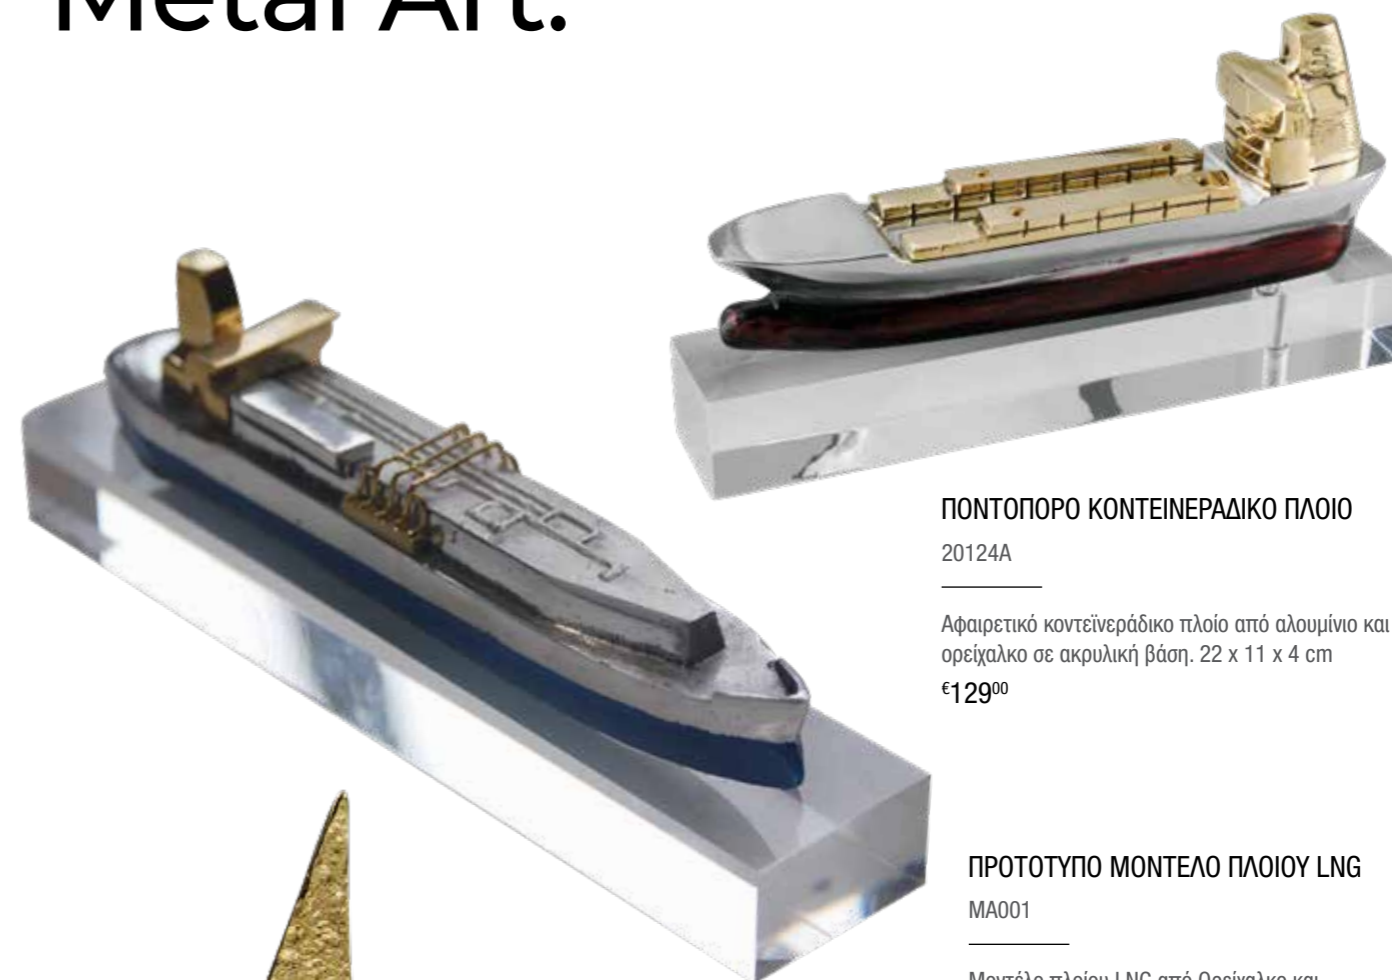

ΠΡΟΤΟΤΥΠΟ ΜΟΝΤΕΛΟ ΠΛΟΙΟΥ LNG

Metal Art.

MS PASCHALIS / Collection 2022-2023

ΠΟΝΤΟΠΟΡΟ ΚΟΝΤΕΙΝΕΡΑΔΙΚΟ ΠΛΟΙΟ

20124A

Αφαιρετικό κοντεινεράδικο πλοίο από αλουμίνιο και ορείχαλκο σε ακρυλική βάση. 22 x 11 x 4 cm

€129⁰⁰